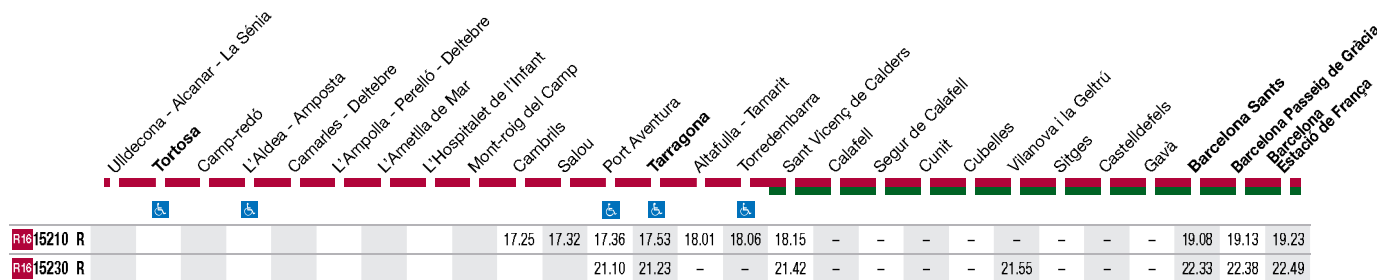

## Modificación de servicios

Trens que **NO CIRCULARAN** els dies **24 i 25 de desembre** de 2018  
Trenes que **NO CIRCULARÁN** los días **24 y 25 de diciembre** de 2018

**R15**

Barcelona Estació de França ← → Reus ← → Ribera-roja d'Ebre

## Modificación de servicios

Trens que **NO CIRCULARAN** els dies 24 i 25 de desembre de 2018  
Trenes que **NO CIRCULARÁN** los días 24 y 25 de diciembre de 2018

**R16**

Barcelona Estació de França ← →  
Tarragona ← → Tortosa / Uldecona

Dilluns 24 de desembre *Lunes 24 de diciembre*

Dimarts 25 de desembre *Martes 25 de diciembre*

**RT2**

L'Arboç → Tarragona → L'Hospitalet de l'Infant

Dilluns 24 de desembre *Lunes 24 de diciembre*

No Circula.