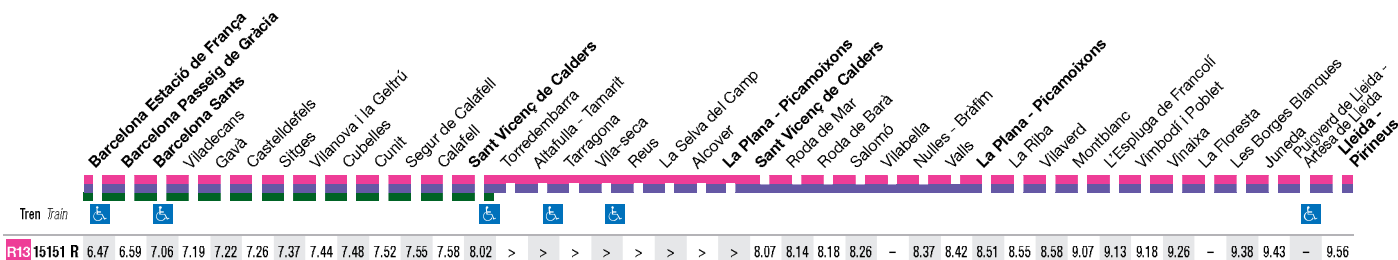

Modificació de serveis

Modificación de servicios

Trens que **NO CIRCULARAN** els dies **24 i 25 de desembre** de 2018
Trenes que **NO CIRCULARÁN** los días **24 y 25 de diciembre** de 2018

Barcelona Estació de França → Lleida Per Por By Valls

Dimarts 25 de desembre *Martes 25 de diciembre*