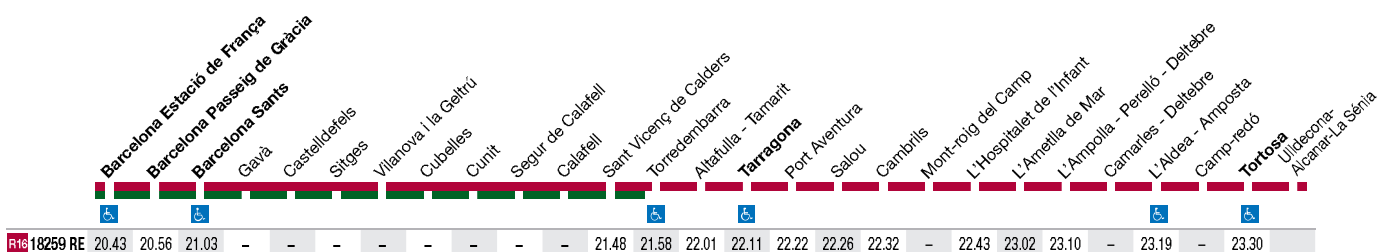

Modificació de serveis

Modificación de servicios

Trens que **NO CIRCULARAN** els dies 24 i 25 de desembre de 2018
Trenes que **NO CIRCULARÁN** los días 24 y 25 de diciembre de 2018

R16

Barcelona Estació de França ← →
Tarragona ← → Tortosa / Uldecona

Dilluns 24 de desembre *Lunes 24 de diciembre*